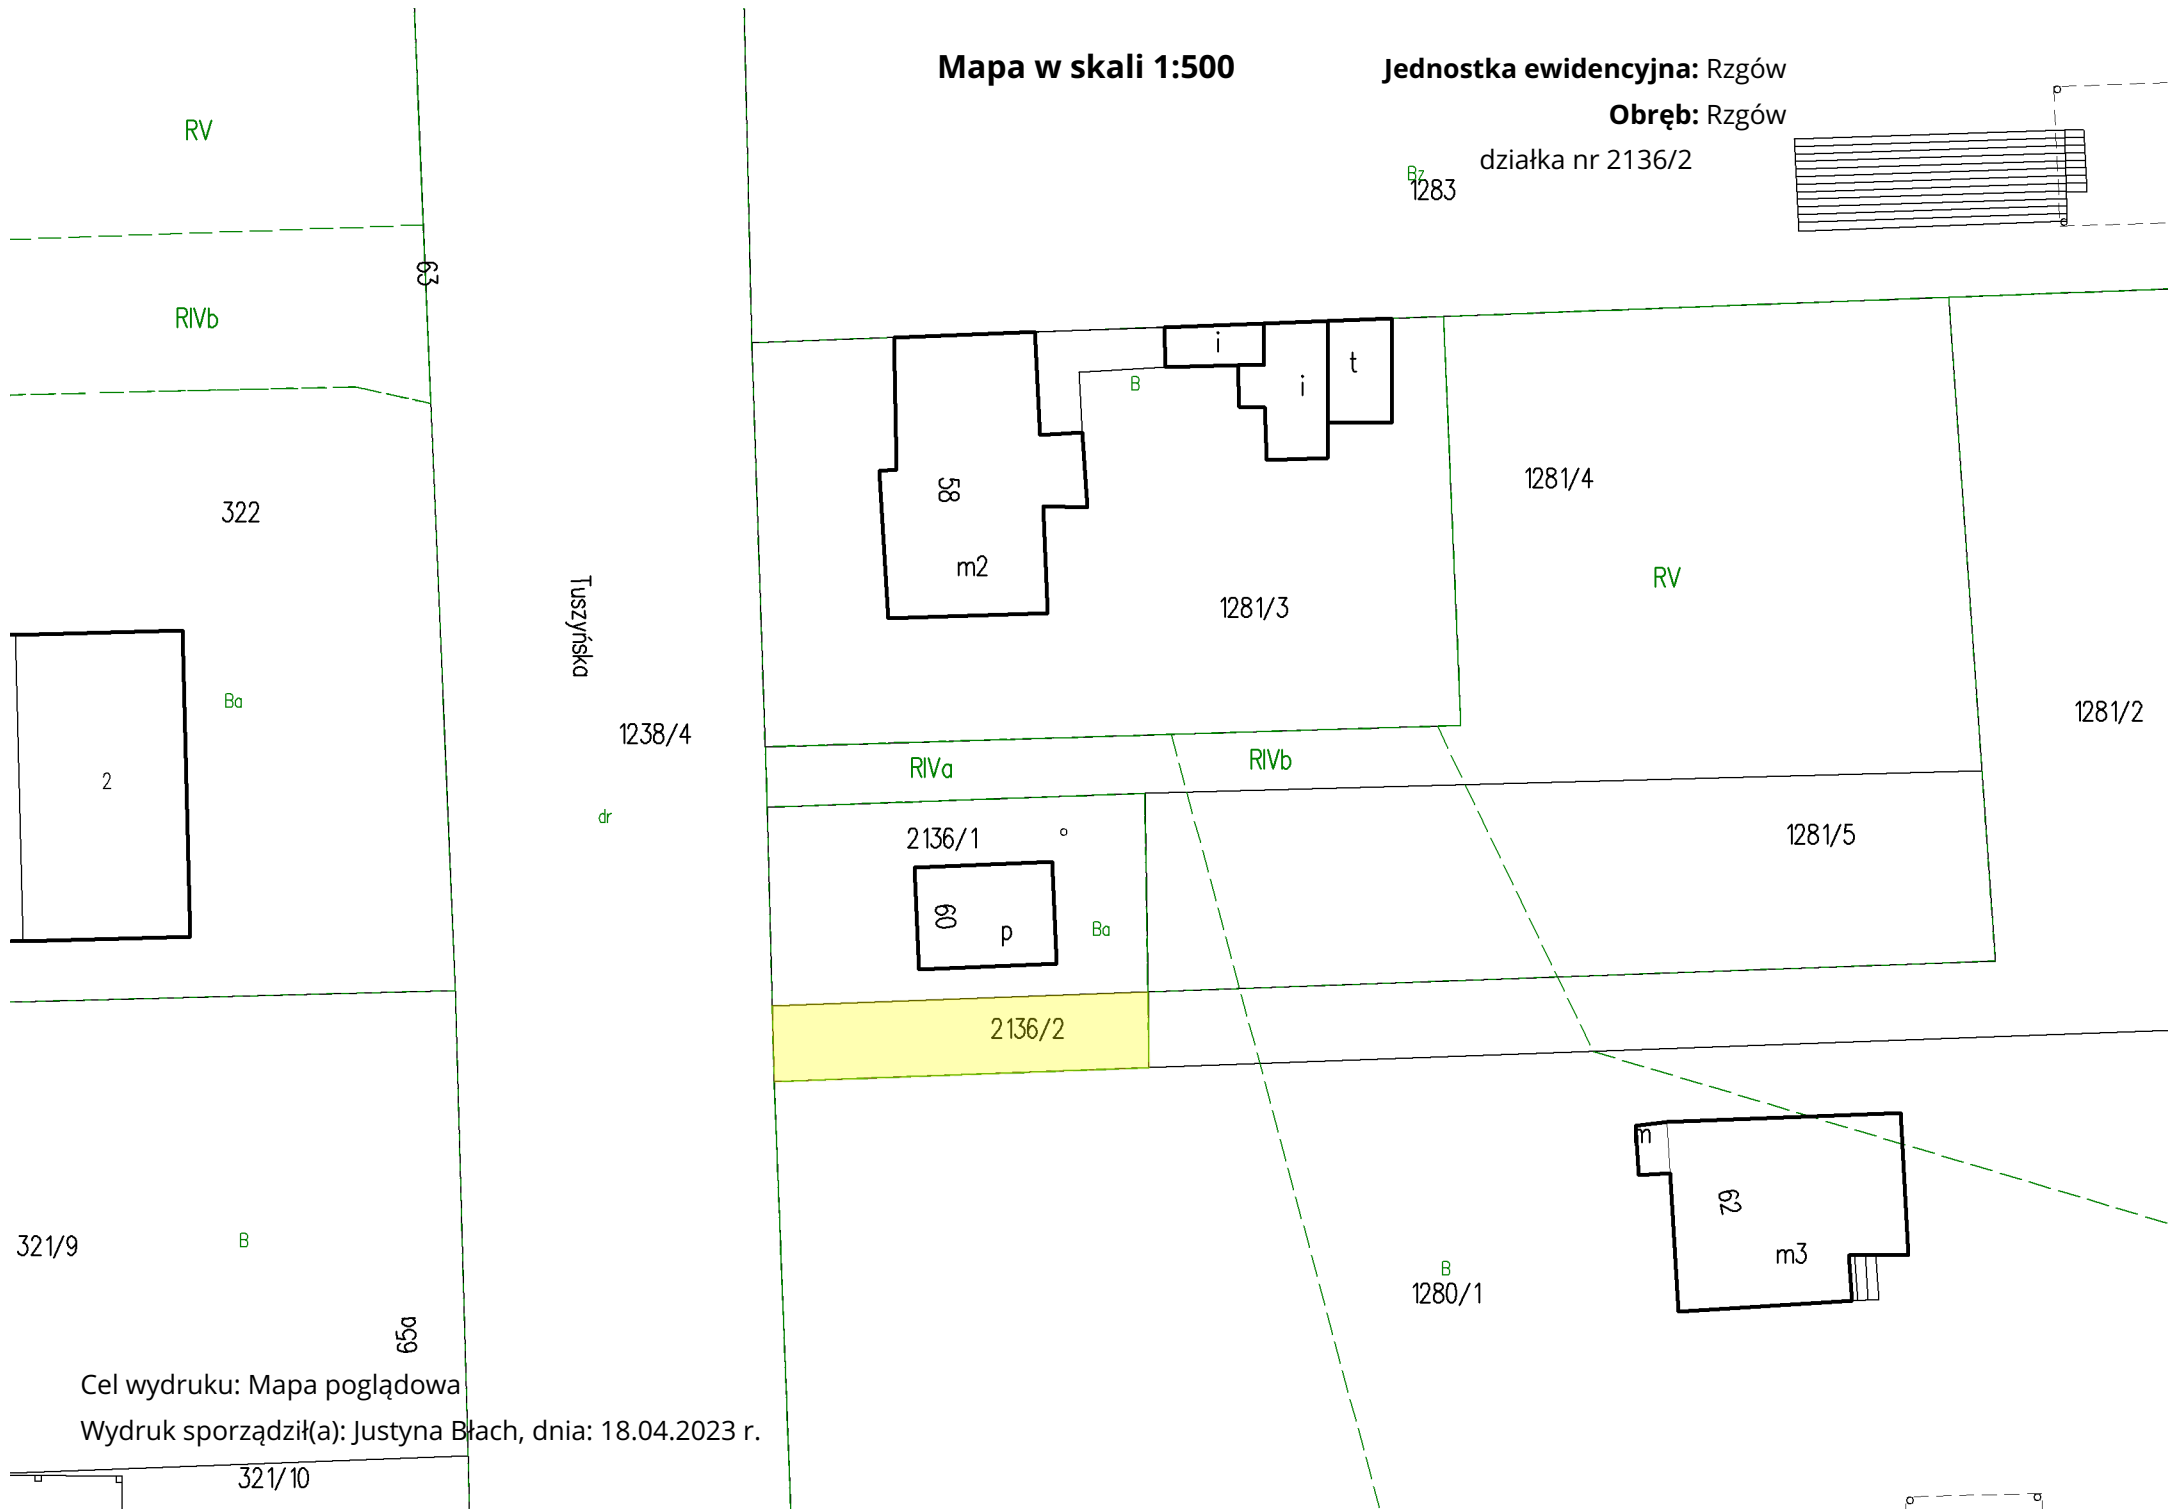

Mapa w skali 1:500

Jednostka ewidencyjna: Rzgów

Obręb: Rzgów

działka nr 2136/2

Bz
1283

Cel wydruku: Mapa poglądowa

Wydruk sporządził(a): Justyna Błach, dnia: 18.04.2023 r.

321/10